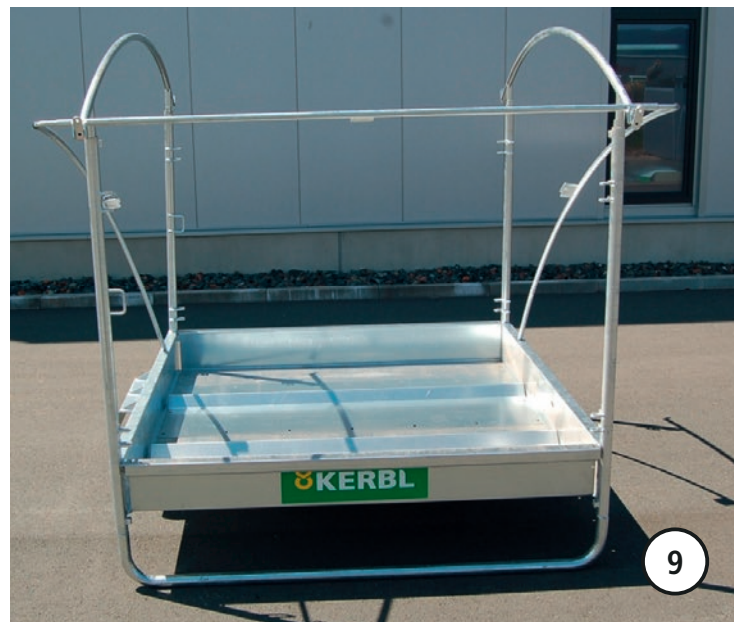

Viereckkraufe Standard

Mangeoire rectangulaire Standard

Square hay rack Standard

Rastrelliera rettangolare Standard

KERBL

A	1	a	M10x20	12
B	1	b	M10 (selb)	20
C	2	c	D10,5	16
D	2	d	M10x25	4
E	4	e	M10x70	4
F	2	f	M12x30	8
G	2	g	M12	8
H	1	h	M10x30	4
I	1	i	M10	4
J	2	j	M8x60	4
K	2	k	M8 (selb)	4
L	3	l	D8,4	4
M	1	m	M14x70	12
N	1	n	M14 (selb)	12
-	-	-	D15	12