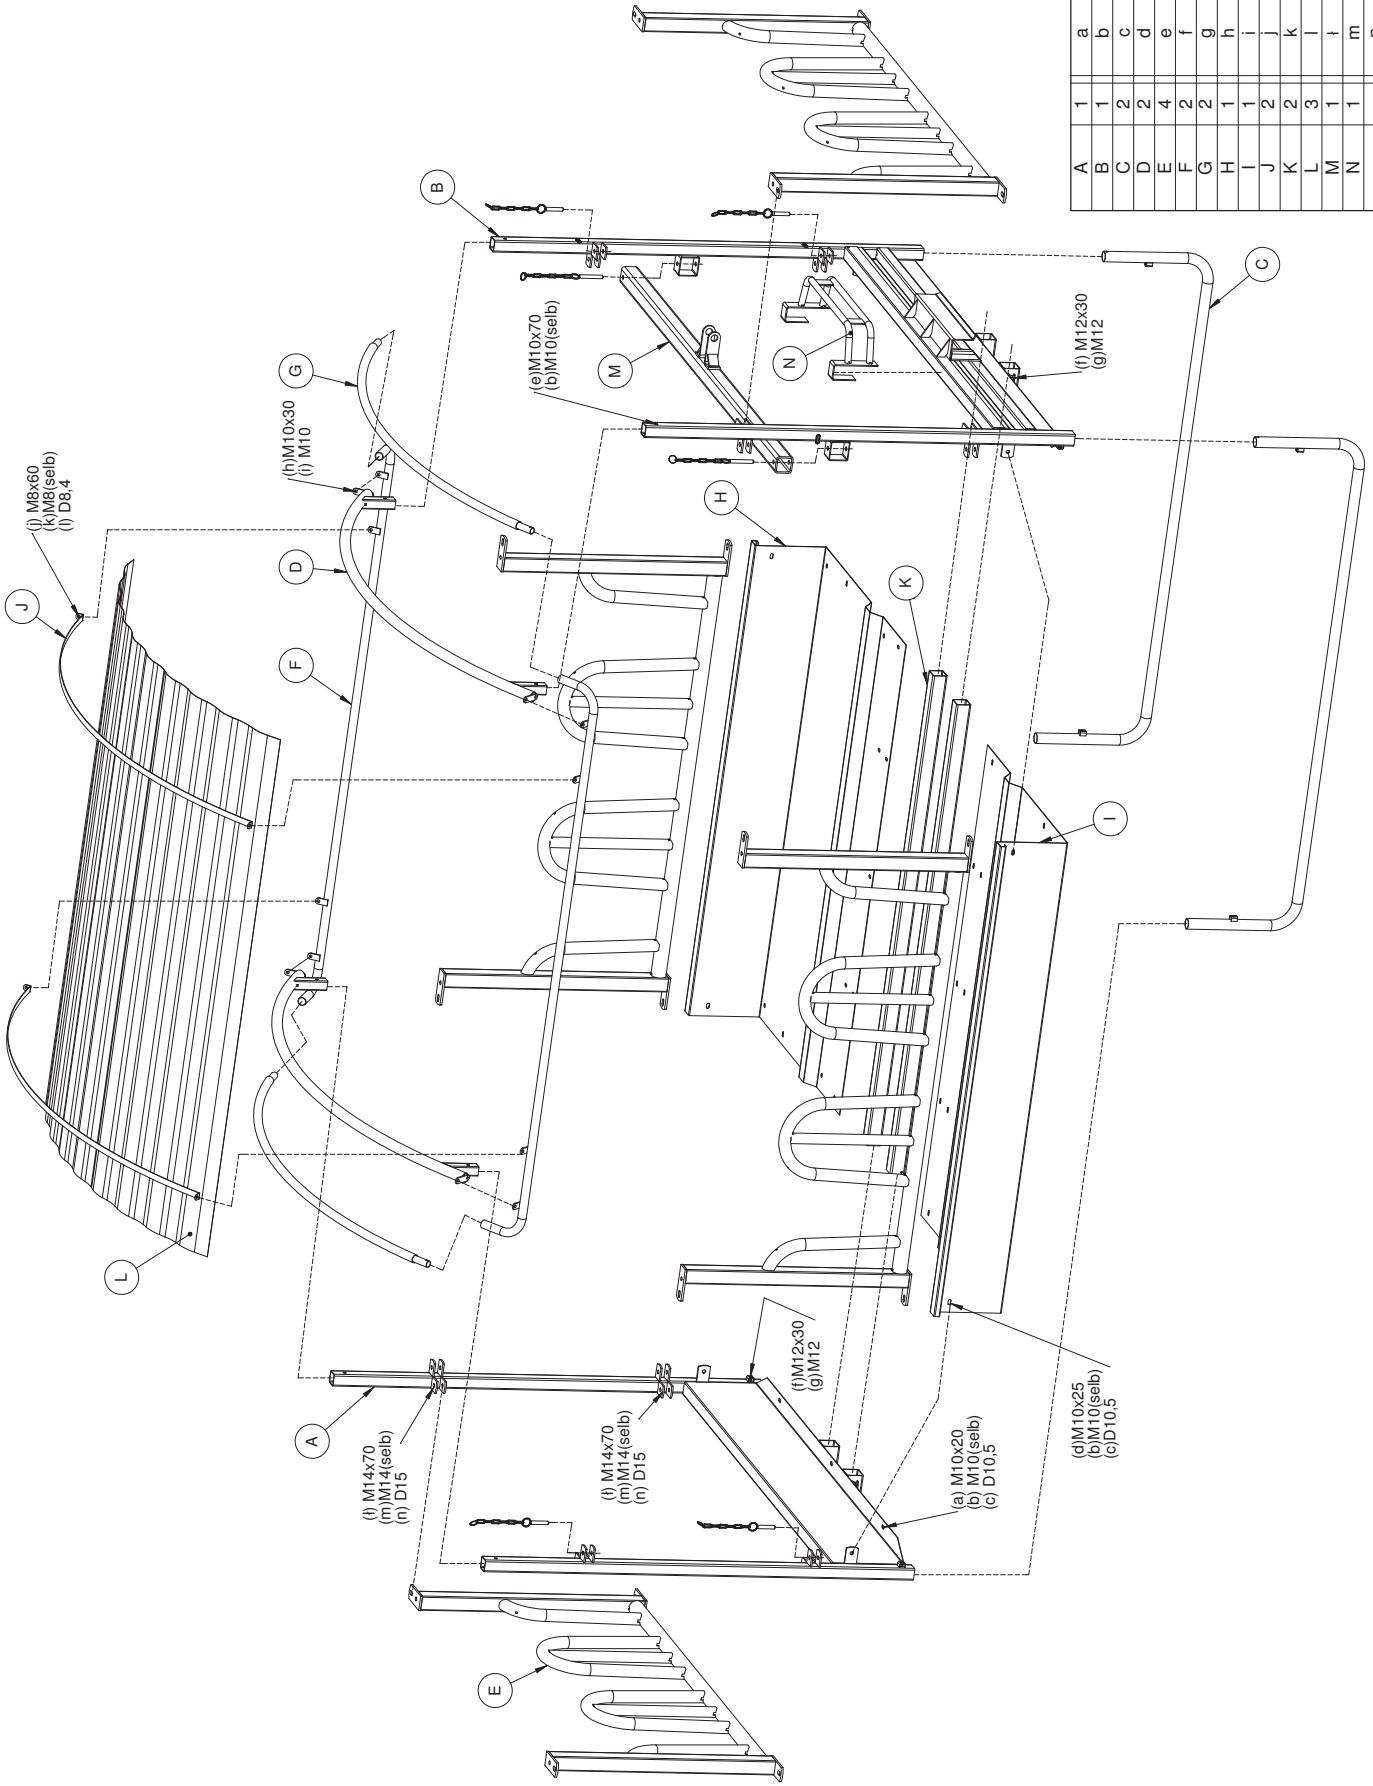

Viereckkraufe Standard

Mangeoire rectangulaire Standard

Square hay rack Standard

Rastrelliera rettangolare Standard

KERBL

A	1	a	M10x20	12
B	1	b	M10 (selb)	20
C	2	c	D10,5	16
D	2	d	M10x25	4
E	4	e	M10x70	4
F	2	f	M12x30	8
G	2	g	M12	8
H	1	h	M10x30	4
I	1	i	M10	4
J	2	j	M8x60	4
K	2	k	M8 (selb)	4
L	3	l	D8,4	4
M	1	m	M14x70	12
N	1	n	M14 (selb)	12
-	-	-	D15	12