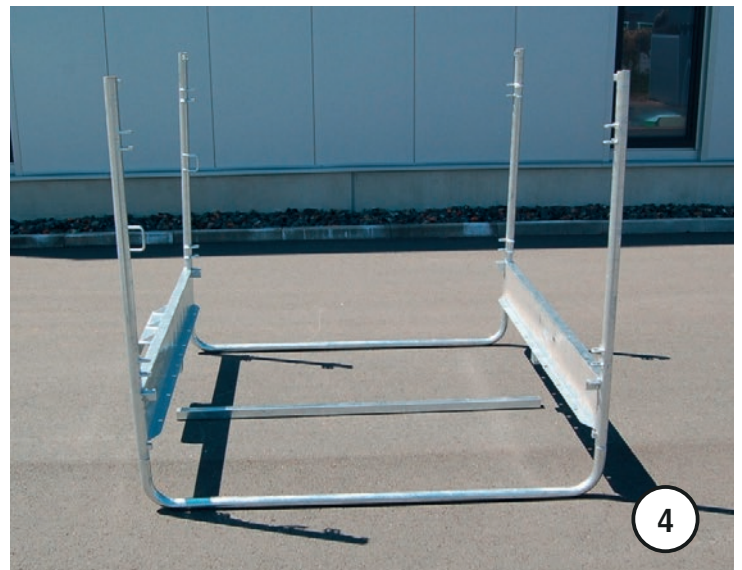

Viereckkraufe Standard

Mangeoire rectangulaire Standard

Square hay rack Standard

Rastrelliera rettangolare Standard

KERBL

A	1	a	M10x20	12
B	1	b	M10 (selb)	20
C	2	c	D10,5	16
D	2	d	M10x25	4
E	4	e	M10x70	4
F	2	f	M12x30	8
G	2	g	M12	8
H	1	h	M10x30	4
I	1	i	M10	4
J	2	j	M8x60	4
K	2	k	M8 (selb)	4
L	3	l	D8,4	4
M	1	m	M14x70	12
N	1	n	M14 (selb)	12
-	-	-	D15	12