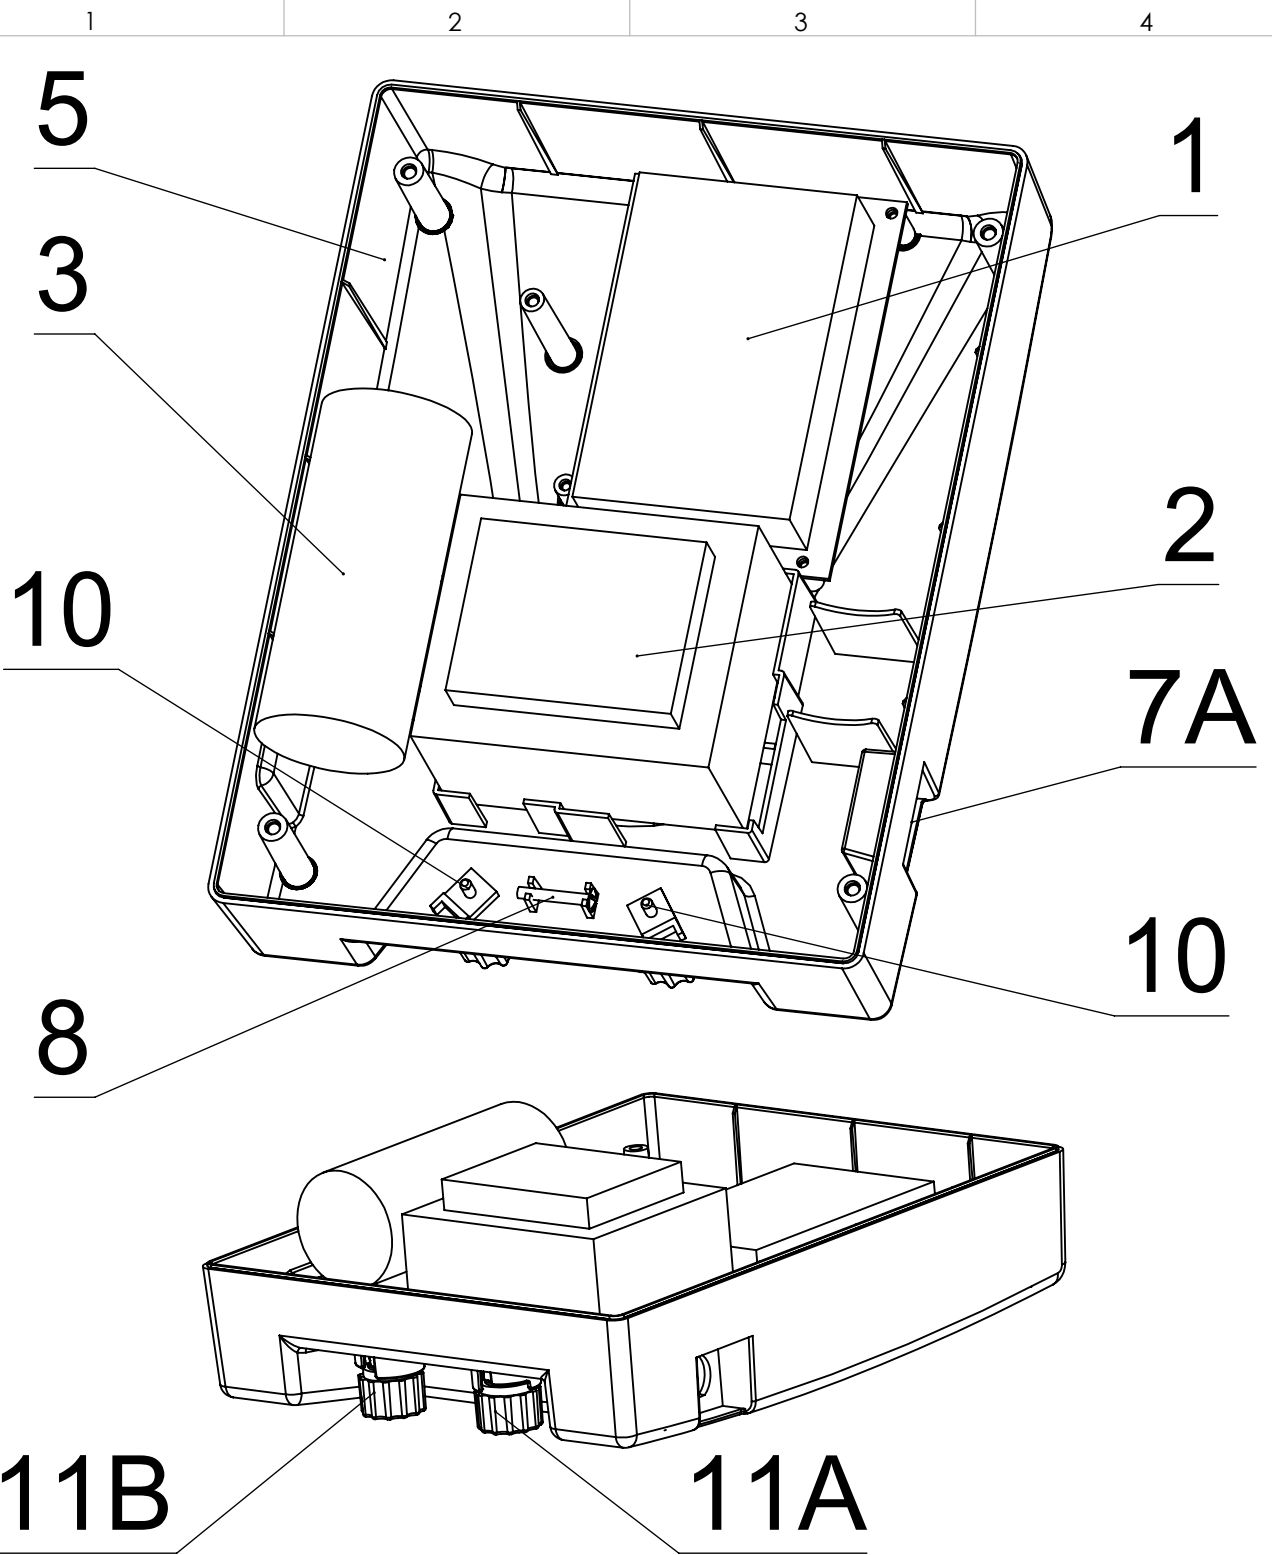

---

**372752 Savanne 2000**

---

Position	Art.-Nr.	Menge	Einheit	Beschreibung	Preiscode
	INFO 4		ST	Typschild : <b>372752</b>	
1	E263175	1	ST	Steuerleiterplatte AN-X25	112
2	E263163	1	ST	Zauntrafo AN-X	92
3	E260162	1	ST	Kondensator 25 uF	46
4	E265840	1	ST	Gehäuse-UT N/AN-DP / schwarz	47
5	E267054	1	ST	Deckel AN-DP grün	55
5A	267582	1	ST	Aufkleber DE Savanne 2000	5
6	E433067	1	BTL	4 Stück Schraube KS 4,0X10	4
7	E263161	1	ST	Batterieanschlusskabel AN-X	42
8	E265679	1	ST	Blitzschutzdraht N-MO	21
9	INFO 2	1	ST	nicht belegt	
10	E210214	1	ST	Anschlußbolzen kmpl.	14
11A	E222295	1	ST	Rändelmutter M8x1 schwarz(Erde)	7
11B	E260982	1	ST	Rändelmutter M8x1 rot (Zaun)	7
	266157	1	ST	Ersatzteilzeichnung AN-DP(X)Z	
	INFO 4		ST	Typschild : <b>372752-1</b>	
5	E266767	1	ST	Deckel AN-DP2-KS grün	45
5A	268356	1	ST	Aufkl. DE Savanne 2000	5
8	E433082	1	BTL	4 Stück Schraube M3 x 20	4
9	E268390	1	ST	Druckschalter I - 0	23
	268018		ST	Ersatzteilzeichnung AN-DP2	
	E266775	1	ST	Blechkasten AN-DP	94
				Status/status : <b>12.01.2015</b>	

**372752**

Schutzvermerk nach DIN 34 beachten

POSITIONEN OHNE DARSTELLUNG: **4,5A,6,7B**  
**POSITIONS NOT SHOWN :**  
 POSITIONS SANS ILLUSTRATION :

		Freimaßtoleranz		Oberfläche		266157	
						Ersatzteilzeichnung	
						<b>spare part drawing</b>	
						Schéma de la pièce de rechange	
						<b>AN-DP(X)Z</b>	
						Blatt 1	
						1 Bl.	
0	Zust.	Änderung	Datum	Name	Erstellt auf SolidWorks	Ers.f.:	Ers.d.:
			1.4.2009				

AKO - Agrar  
88239 Wangen

Schutzvermerk nach DIN 34 beachten

POSITIONEN OHNE DARSTELLUNG: **4, 5A, 6, 7B, 9**  
 POSITIONS NOT SHOWN :  
 POSITIONS SANS ILLUSTRATION :

Freimaßtoleranz		Oberfläche		268018	
Datum				Name	
Bearb.		26.3.2012		EBuhman	
Gepr.					
0		26.3.2012		 AKO - Agrar 88239 Wangen	
Zust.		Änderung			
Erstellt auf SolidWorks		Ers.f.:		Ers.d.:	
				Ersatzteilzeichnung <i>spare part drawing</i> Schéma de la pièce de rechange	
				AN/ D -DP2	
				Blatt	
				1	
				1 Bl.	