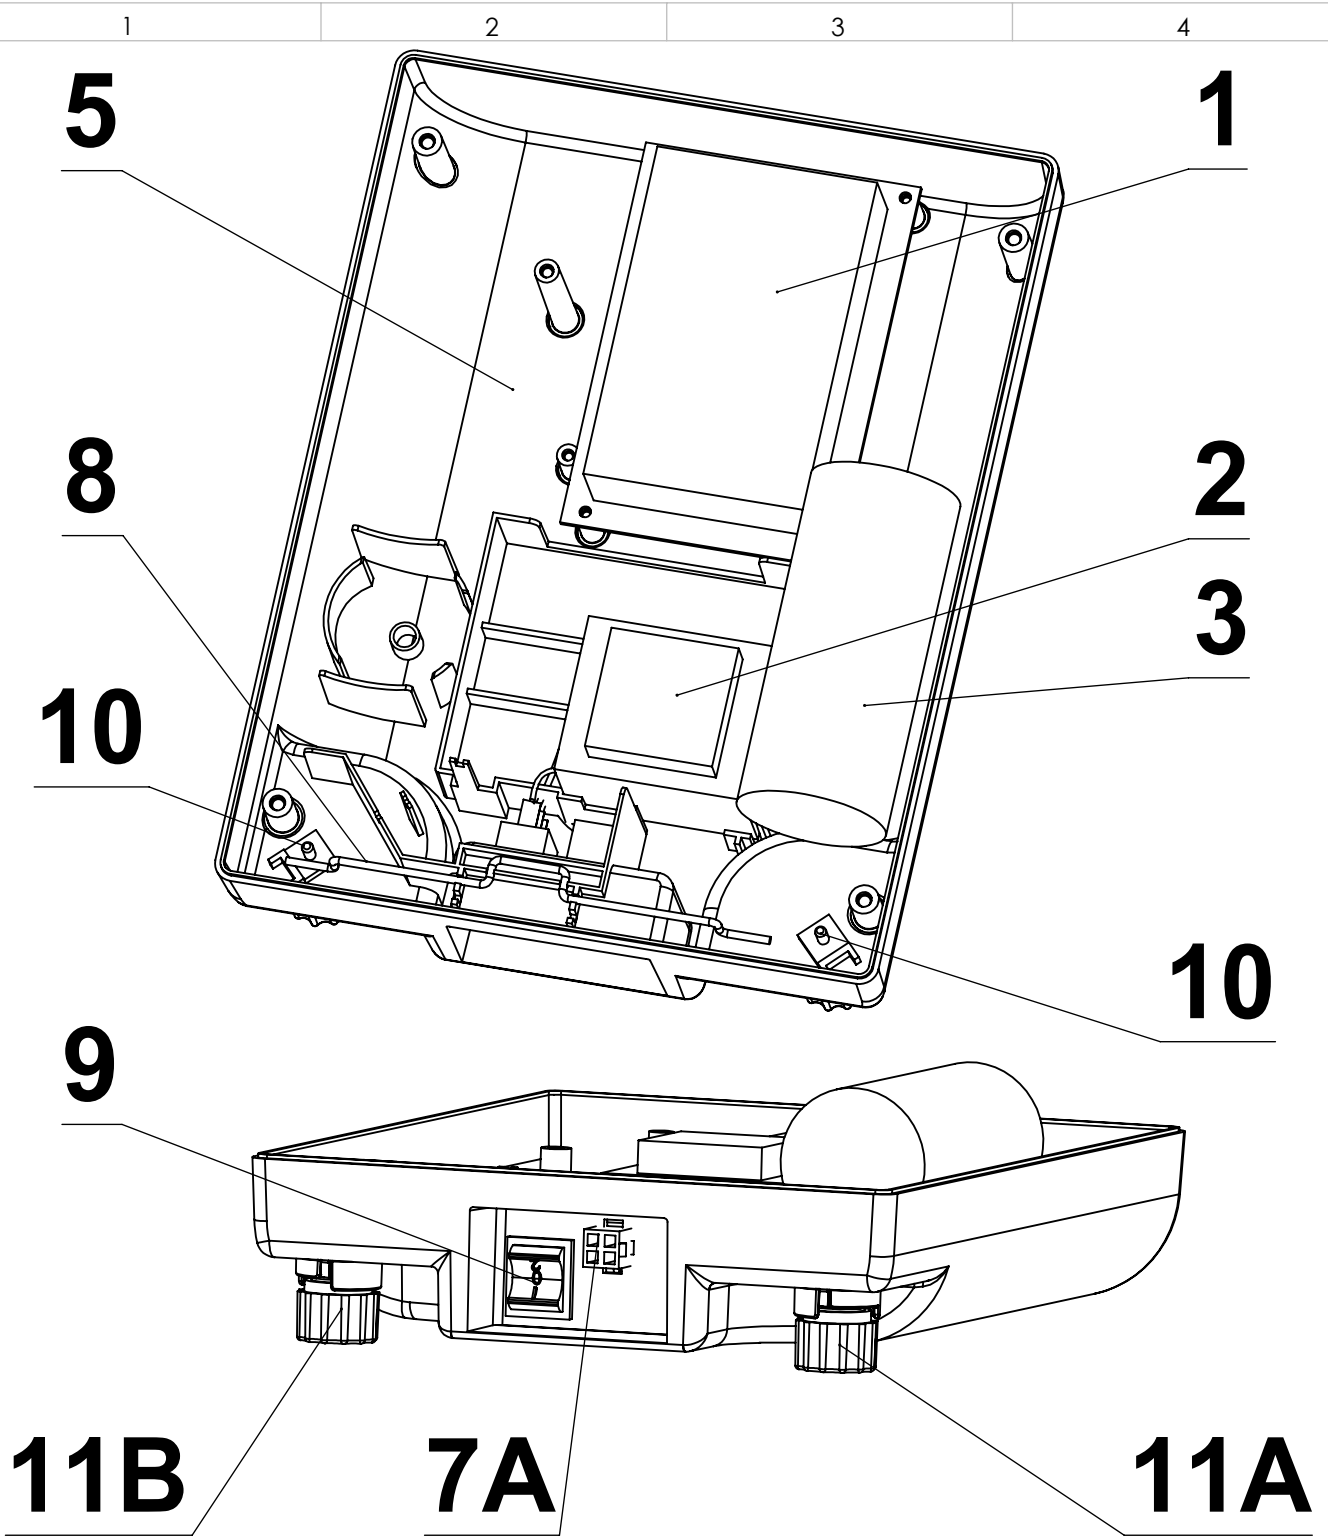

---

**372752 Savanne 2000**

---

Position	Art.-Nr.	Menge	Einheit	Beschreibung	Preiscode
	INFO 4		ST	Typschild : <b>372752</b>	
1	E263175	1	ST	Steuerleiterplatte AN-X25	112
2	E263163	1	ST	Zauntrafo AN-X	92
3	E260162	1	ST	Kondensator 25 uF	46
4	E265840	1	ST	Gehäuse-UT N/AN-DP / schwarz	47
5	E267054	1	ST	Deckel AN-DP grün	55
5A	267582	1	ST	Aufkleber DE Savanne 2000	5
6	E433067	1	BTL	4 Stück Schraube KS 4,0X10	4
7	E263161	1	ST	Batterieanschlusskabel AN-X	42
8	E265679	1	ST	Blitzschutzdraht N-MO	21
9	INFO 2	1	ST	nicht belegt	
10	E210214	1	ST	Anschlußbolzen kmpl.	14
11A	E222295	1	ST	Rändelmutter M8x1 schwarz(Erde)	7
11B	E260982	1	ST	Rändelmutter M8x1 rot (Zaun)	7
	266157	1	ST	Ersatzteilzeichnung AN-DP(X)Z	
	INFO 4		ST	Typschild : <b>372752-1</b>	
5	E266767	1	ST	Deckel AN-DP2-KS grün	45
5A	268356	1	ST	Aufkl. DE Savanne 2000	5
8	E433082	1	BTL	4 Stück Schraube M3 x 20	4
9	E268390	1	ST	Druckschalter I - 0	23
	268018		ST	Ersatzteilzeichnung AN-DP2	
	E266775	1	ST	Blechkasten AN-DP	94
				Status/status : <b>12.01.2015</b>	

**372752**

Schutzvermerk nach DIN 34 beachten

POSITIONEN OHNE DARSTELLUNG: **4,5A,6,7B**  
**POSITIONS NOT SHOWN :**  
 POSITIONS SANS ILLUSTRATION :

		Freimaßtoleranz		Oberfläche		266157	
						Ersatzteilzeichnung	
						<b>spare part drawing</b>	
						Schéma de la pièce de rechange	
						<b>AN-DP(X)Z</b>	
						Blatt 1	
						1 Bl.	
0	Zust.	Änderung	Datum	Name	Erstellt auf SolidWorks	Ers.f.:	Ers.d.:
			1.4.2009				

AKO - Agrar  
88239 Wangen

Schutzvermerk nach DIN 34 beachten

POSITIONEN OHNE DARSTELLUNG: **4, 5A, 6, 7B, 9**  
 POSITIONS NOT SHOWN :  
 POSITIONS SANS ILLUSTRATION :

Freimaßtoleranz		Oberfläche		268018	
Datum				Name	
Bearb.		26.3.2012		EBuhman	
Gepr.					
0		26.3.2012		 AKO - Agrar 88239 Wangen	
Zust.		Änderung			
Erstellt auf SolidWorks		Ers.f.:		Ers.d.:	
				Ersatzteilzeichnung <i>spare part drawing</i> Schéma de la pièce de rechange	
				AN/ D -DP2	
				Blatt	
				1	
				1 Bl.	