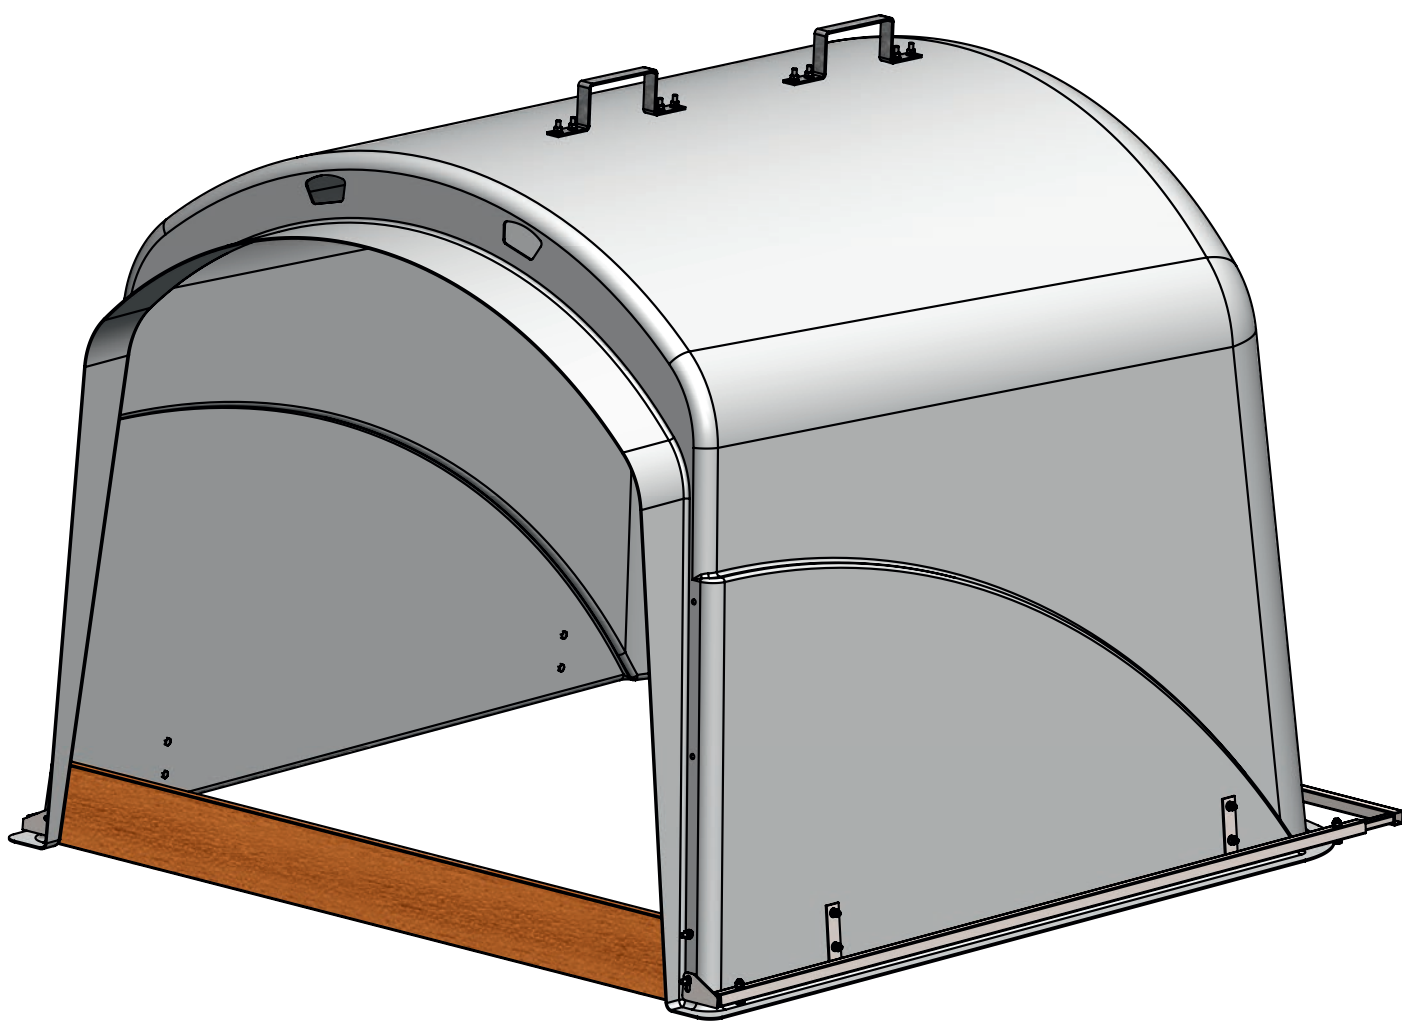

CalfHouse Premium XL

14518

Aufbauanleitung

Assembly Instructions

Instructions de montage

 **KERBL**

 <p>A 14522-12</p> <p>1x</p>	<p>Pos. A1 M10x50 8x</p> 	<p>Pos. A2 A10 16x</p> 	<p>Pos. A3 F10 8x</p> 	<p>Pos. A4 M10 8x</p> 	 <p>B 14522-13</p> <p>1x</p>	<p>Pos. B1 M8x25 6x</p> 	<p>Pos. B2 A8-24 6x</p> 	<p>Pos. B3 M8-S 6x</p> 	
 <p>C 14522-14</p> <p>1x</p>	<p>Pos. C1 M10x70 4x</p> 	<p>Pos. C2 M10x25 4x</p> 	<p>Pos. C3 A10 12x</p> 	<p>Pos. C4 F10 4x</p> 	<p>Pos. C5 M10 4x</p> 	<p>Pos. C6 M10-S 4x</p> 			
<p>Pos. 2 14522-10 2x</p> 	<p>Pos. 3 14522-11 4x</p> 	<p>Pos. 4 14458 1x</p> 	<p>Pos. 6 14517 1x</p> 						
<p>14524</p> 	<p>14524-1 1x</p> 	<p>14524-2 2x</p> 	<p>14524-3 1x</p> 	<p>14524-4 1x</p> 	<p>14524-6 1x</p>  <p>14524-6</p>				