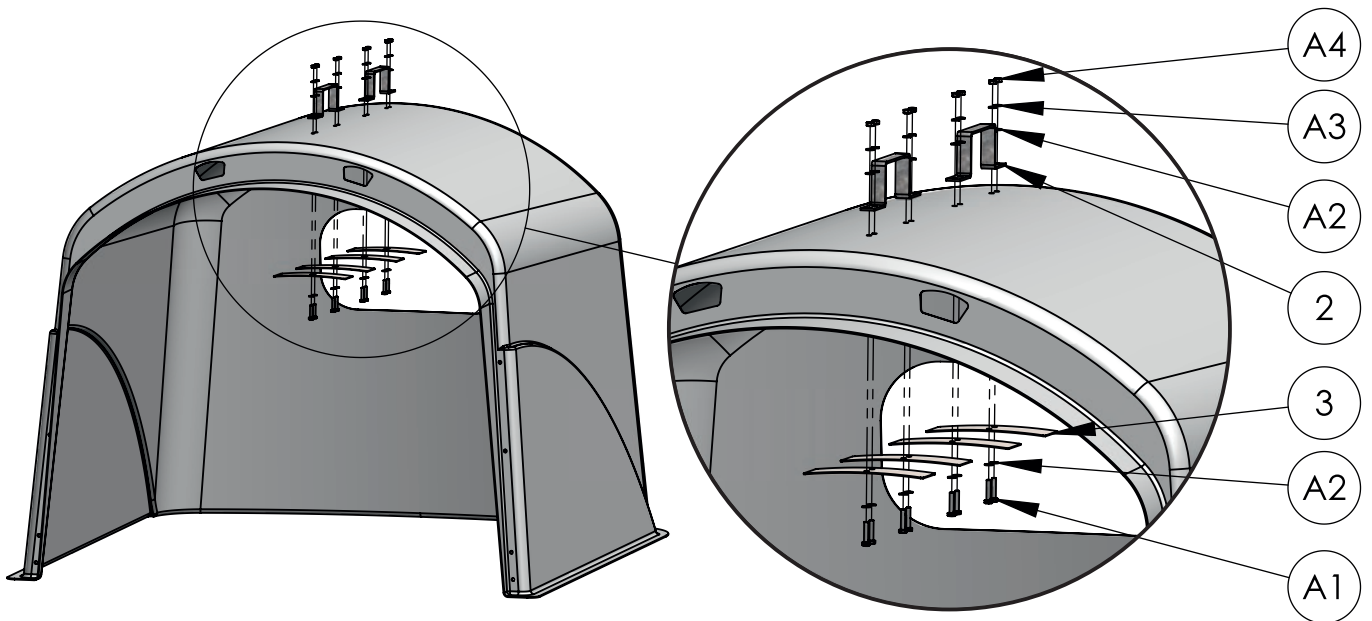

Aufbauanleitung

Assembly Instructions

Instructions de montage

1