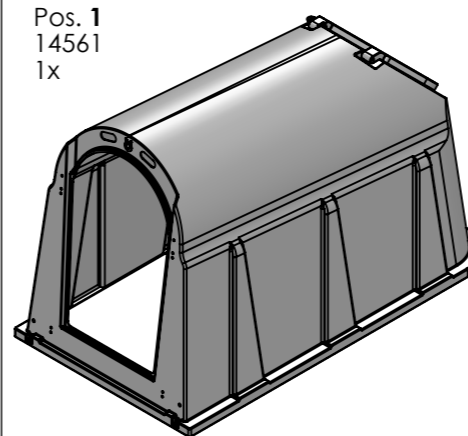

5

6

CalfHouse PE - Door set

Assembly Instructions
Art. no. 14568

Pos. 1
14561
1x

Pos. 2
14550-35
1x

Pos. 3
14550-6
2x

Pos. 4
1408
1x

Pos. 5
14550-36
2x

A
14550-43

Pos. A1
M10x65
4x

Pos. A2
A10/30
8x

Pos. A3
F10
4x

Pos. A4
M10
4x

Pos. A5
M10x70
2x

Pos. A6
M10-S
2x

B
14550-23

Pos. B1
M8x25
8x

Pos. B2
A 8/27
10x

Pos. B3
F8
8x

Pos. B4
M8
8x

Pos. B5
M8
2x

Pos. B6
M8
2x

C
14550-16