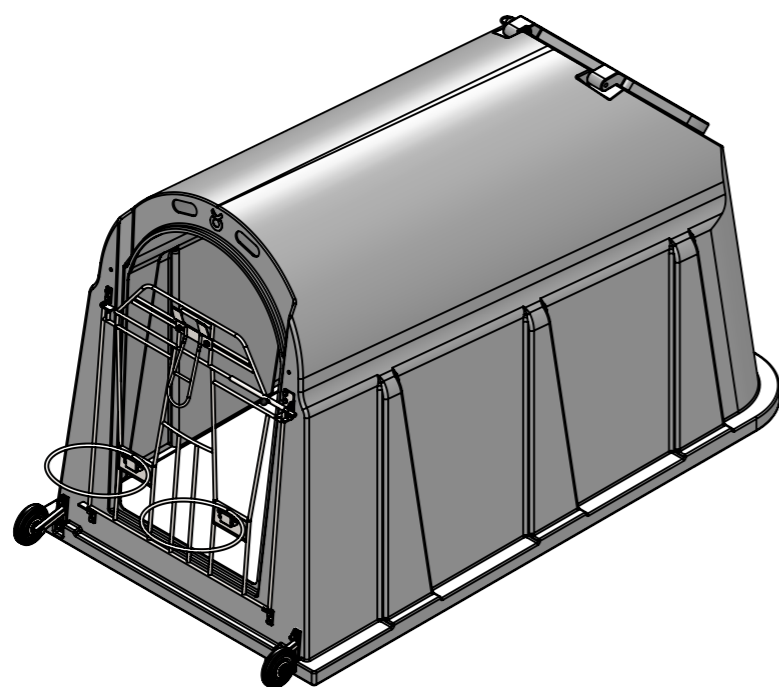

5

6

CalfHouse PE - Door set

Assembly Instructions
Art. no. 14568

Pos. 1
14561
1x

Pos. 2
14550-35
1x

Pos. 3
14550-6
2x

Pos. 4
1408
1x

Pos. 5
14550-36
2x

A
14550-43

Pos. A1
M10x65
4x

Pos. A2
A10/30
8x

Pos. A3
F10
4x

Pos. A4
M10
4x

Pos. A5
M10x70
2x

Pos. A6
M10-S
2x

B
14550-23

Pos. B1
M8x25
8x

Pos. B2
A 8/27
10x

Pos. B3
F8
8x

Pos. B4
M8
8x

Pos. B5
M8
2x

Pos. B6
M8
2x

C
14550-16